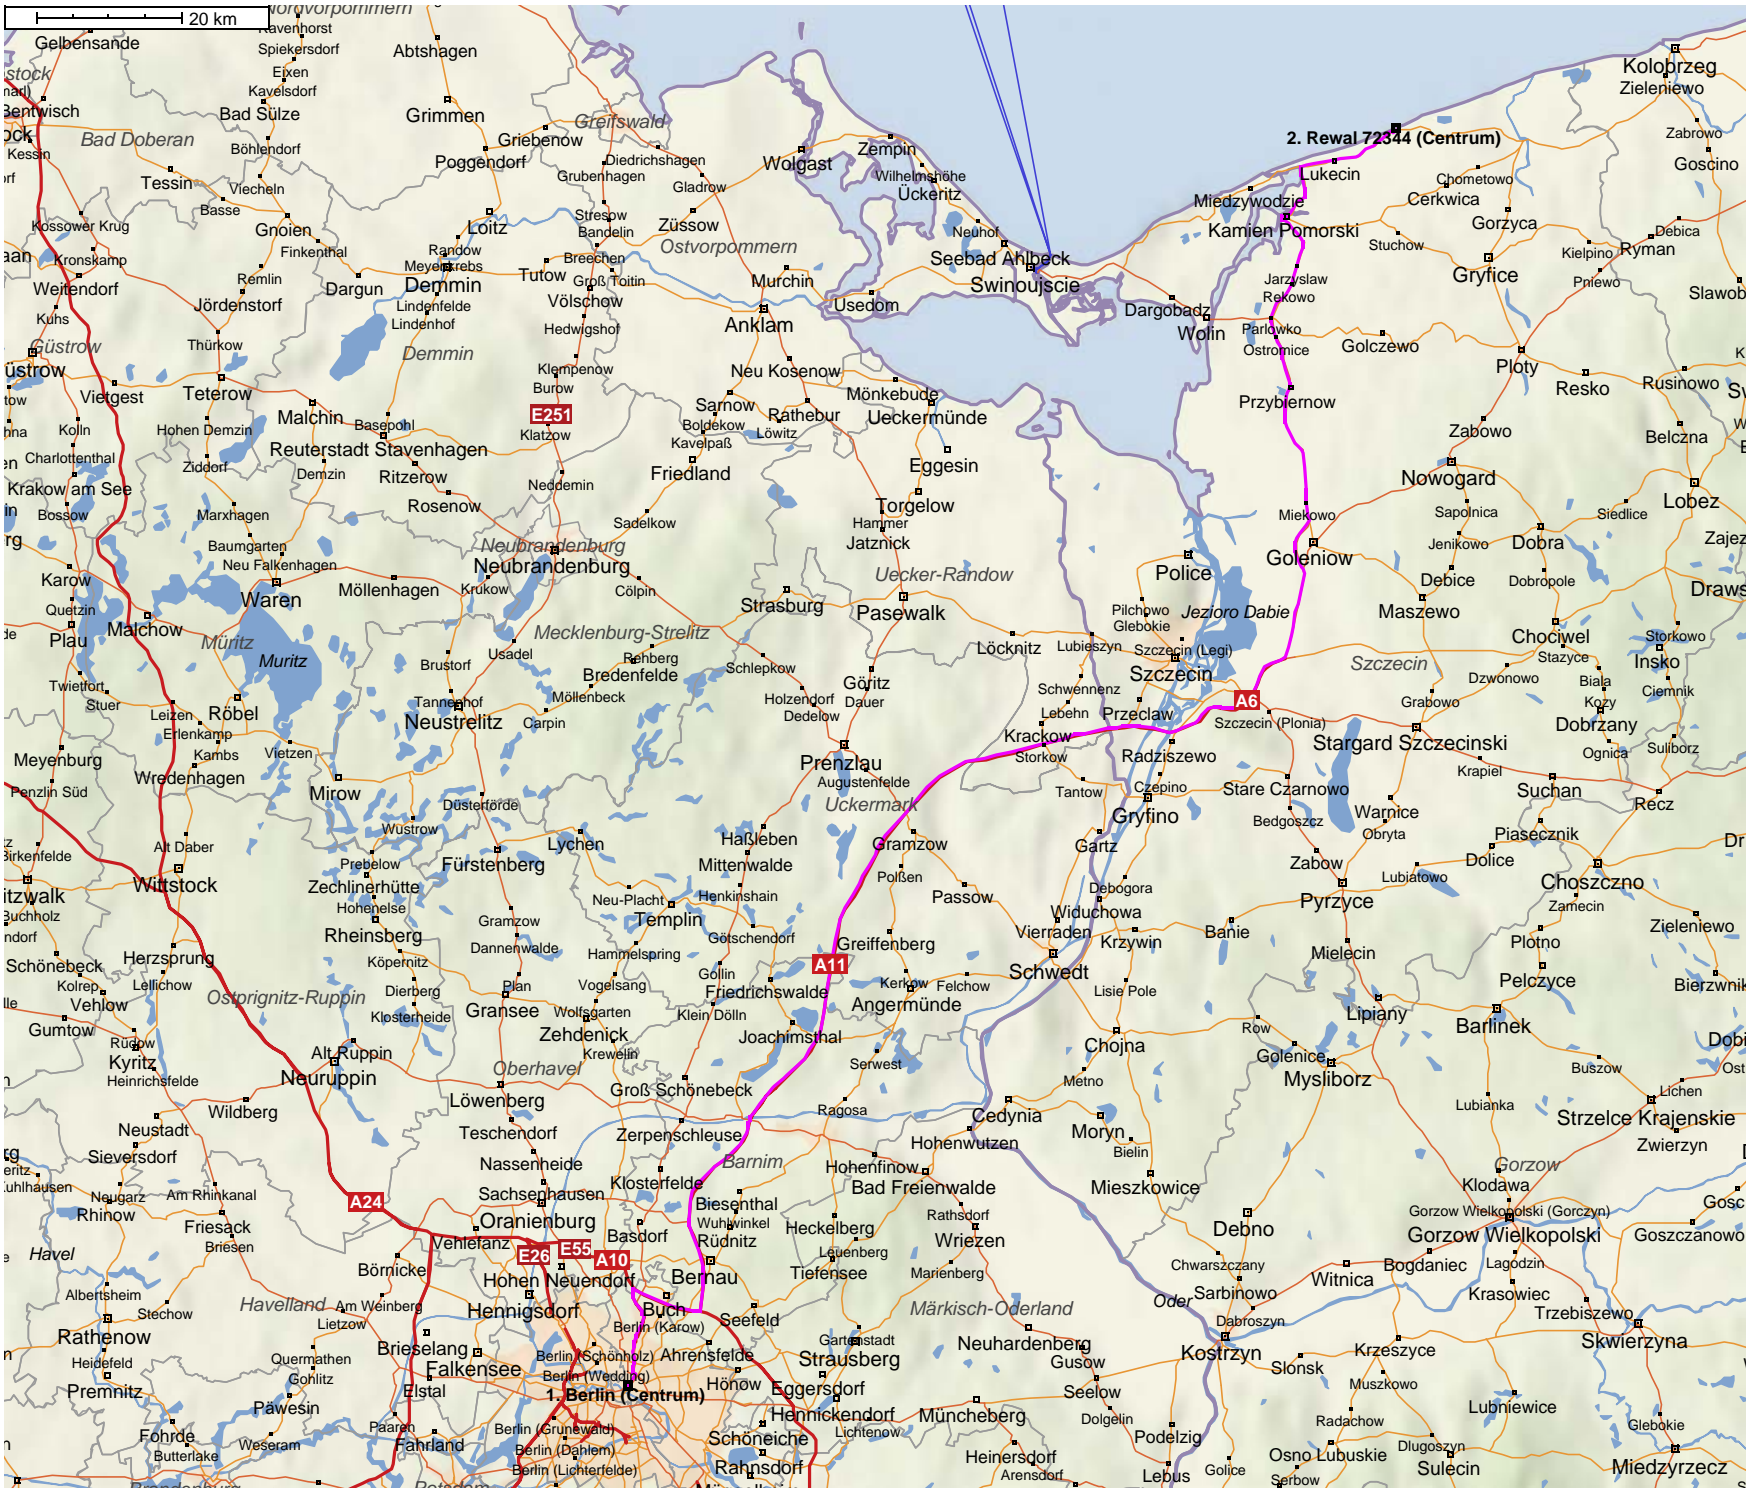

0 20 km

najszybsza trasa samochód osobowy z Berlin (Centrum) do Rewal 72344 (Centrum)

Odległość: 252 km Czas: 2 godziny 51 minuty Koszt: zł 56,35
 Rezerwa: zł 75,48 Paliwo: 20,7 litr (1 : 12,2)

Miejsce	Odległość	Wskazanie	Razem	Czas
(B1)	1 m		1 m	00:00
Berlin	400 m		400 m	00:00
(B2)	1,6 km	trzymać się lewej strony	2,0 km	00:01
Berlin (Berlin)	700 m	trzymać się prawej strony	2,7 km	00:02
Berlin (Heinersdorf)	3,9 km		6,6 km	00:07
(B109)	500 m		7,1 km	00:08
Prenzlauer Promenade (5)	800 m		7,9 km	00:08
Prenzlauer Chaussee (4)	3,5 km		11,4 km	00:10
Bucher Straße (3)	1,5 km		12,9 km	00:11
Schönerlinder Straße (2)	2,0 km		14,9 km	00:12
(A114)	100 m	w kierunku Frankfurt an der Oder	15,0 km	00:12
Berlin (Dreieck Pankow)	100 m		15,1 km	00:12
Berlin-Weißensee (29)	9,9 km		25,0 km	00:17
(A10)	100 m	w kierunku Stettin	25,1 km	00:17
Berlin (Dreieck Schwanebeck)	100 m		25,2 km	00:17
Bernau (15)	12,8 km		38,0 km	00:23
Wandlitz (14)	5,5 km		43,5 km	00:26
Lanke (13)	7,9 km		51,4 km	00:30
Finowfurt (12)	3,9 km		55,3 km	00:32
Werbellin (11)	7,1 km		62,4 km	00:36
Britz (10)	7,2 km		69,6 km	00:39
Joachimsthal (9)	20,4 km		90,0 km	00:49
Pfingstberg (8)	6,4 km		96,4 km	00:53
Warnitz (7)	3,0 km		99,4 km	00:54
Prenzlau (6)	15,2 km		115 km	01:02
Schmölln A11 (5)	10,9 km		126 km	01:07
Penkun (4)	5,7 km		131 km	01:10
Nadrensee (3)	3,8 km	przekroczyć granicę do Polska	135 km	01:12
Kolbaskowo	2,5 km		138 km	01:13
Radziszewo	12,4 km		150 km	01:19
Podjuchy	6,2 km		156 km	01:22
Plonia	7,7 km	skorzystać z wyjazdu	164 km	01:26
(A6)	12,9 km		177 km	01:36
Miekowo	9,8 km		187 km	01:44
Przybiernow 72110	17,7 km		204 km	01:57
Ostromice	8,8 km		213 km	02:04
Parlowko	1,7 km		215 km	02:06
Dobropote	3,6 km		218 km	02:10
Rekowo [Szczecin]	900 m		219 km	02:11
Jarzysław	3,2 km		222 km	02:15
(107)	7,1 km		230 km	02:24
Kamien Pomorski 72400	1,4 km		231 km	02:25
(102)	4,4 km		235 km	02:30
Wrzosowo 72421 [Szczecin]	2,0 km	trzymać się prawej strony	237 km	02:33
Dziwnówek	4,4 km		242 km	02:38
Lukecin 72401	3,2 km		245 km	02:42
Pustkowo 72345 [Szczecin]	5,9 km		251 km	02:49
(103)	790 m		252 km	02:50