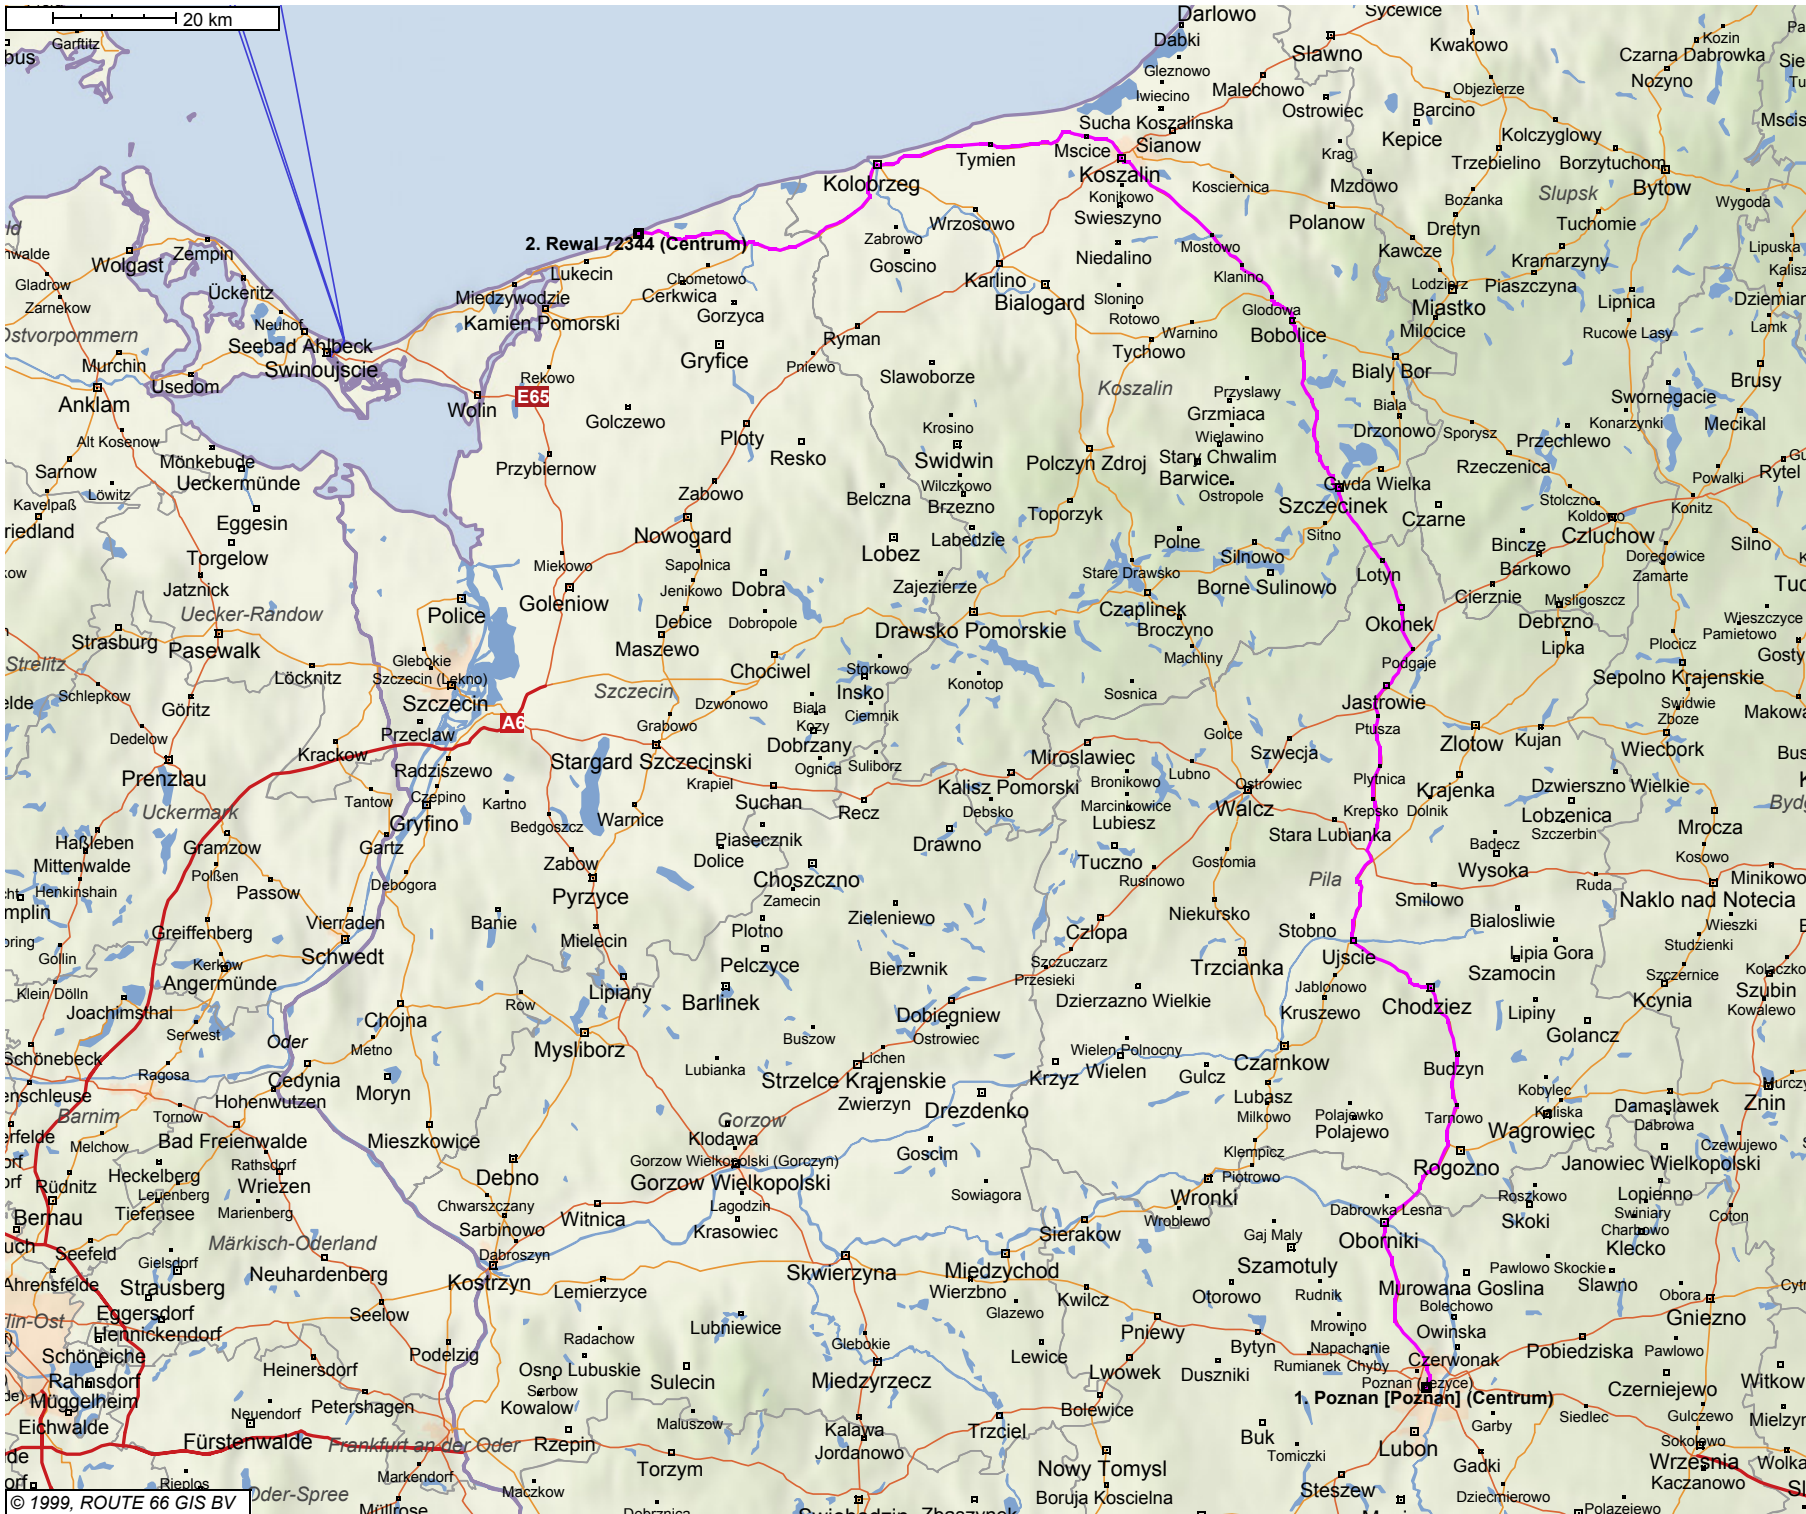

0 20 km

najszybsza trasa samochód osobowy z Poznan [Poznan] (Centrum) do Rewal 72344 (Centrum)

Odległość: 327 km Czas: 4 godziny 37 minuty Koszt: zł 71,69  
Rezerwa: zł 98,13 Paliwo: 25,1 litr (1 : 13,0)