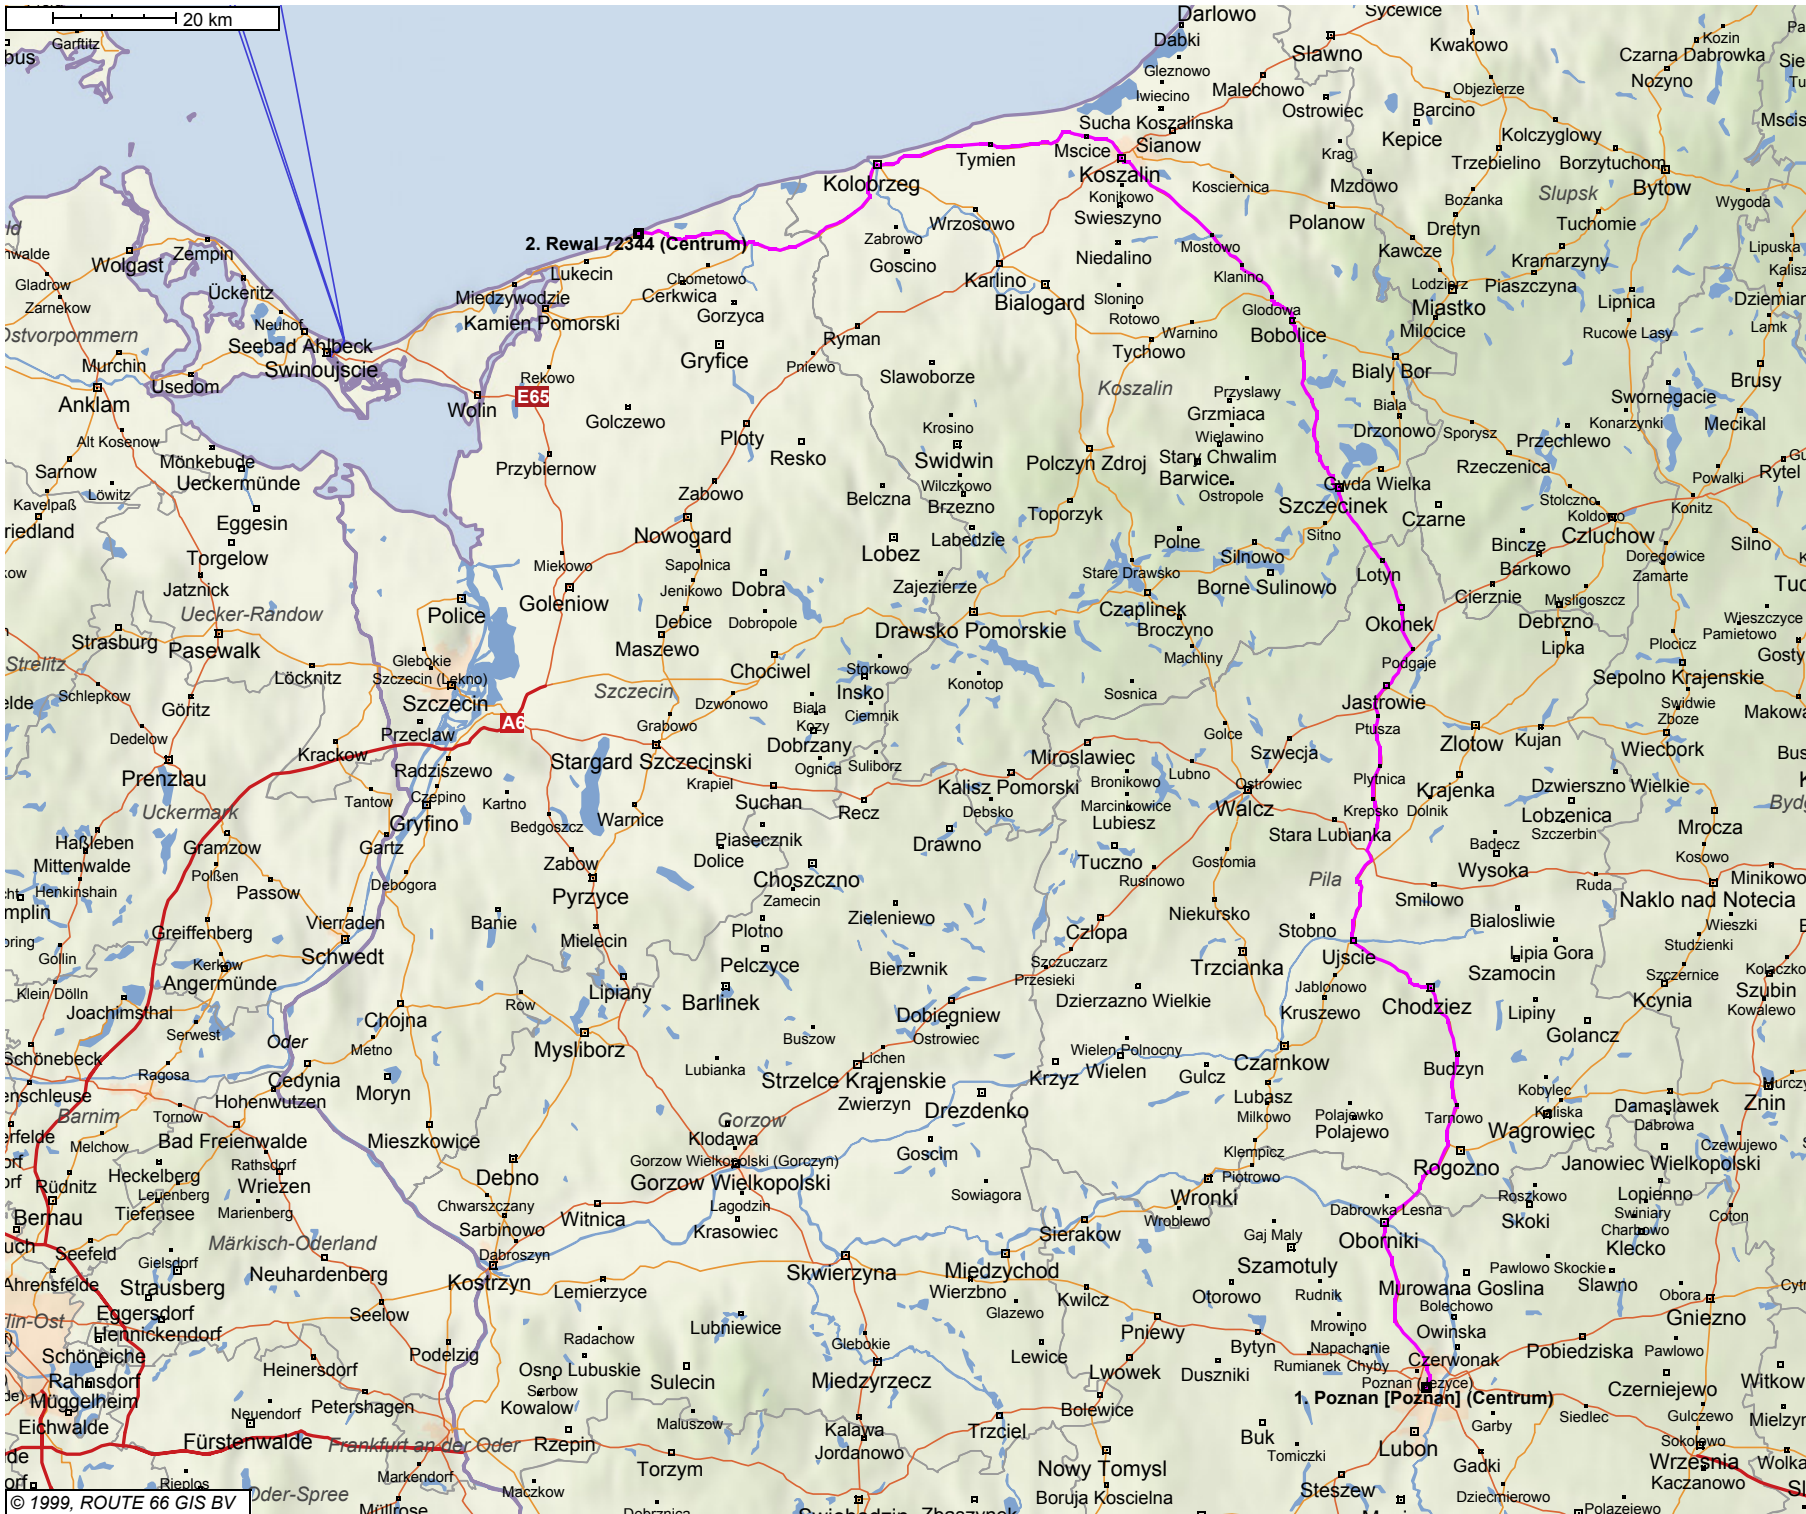

0 20 km

najszybsza trasa samochód osobowy z Poznan [Poznan] (Centrum) do Rewal 72344 (Centrum)

Odległość: 327 km Czas: 4 godziny 37 minuty Koszt: zł 71,69
 Rezerwa: zł 98,13 Paliwo: 25,1 litr (1 : 13,0)