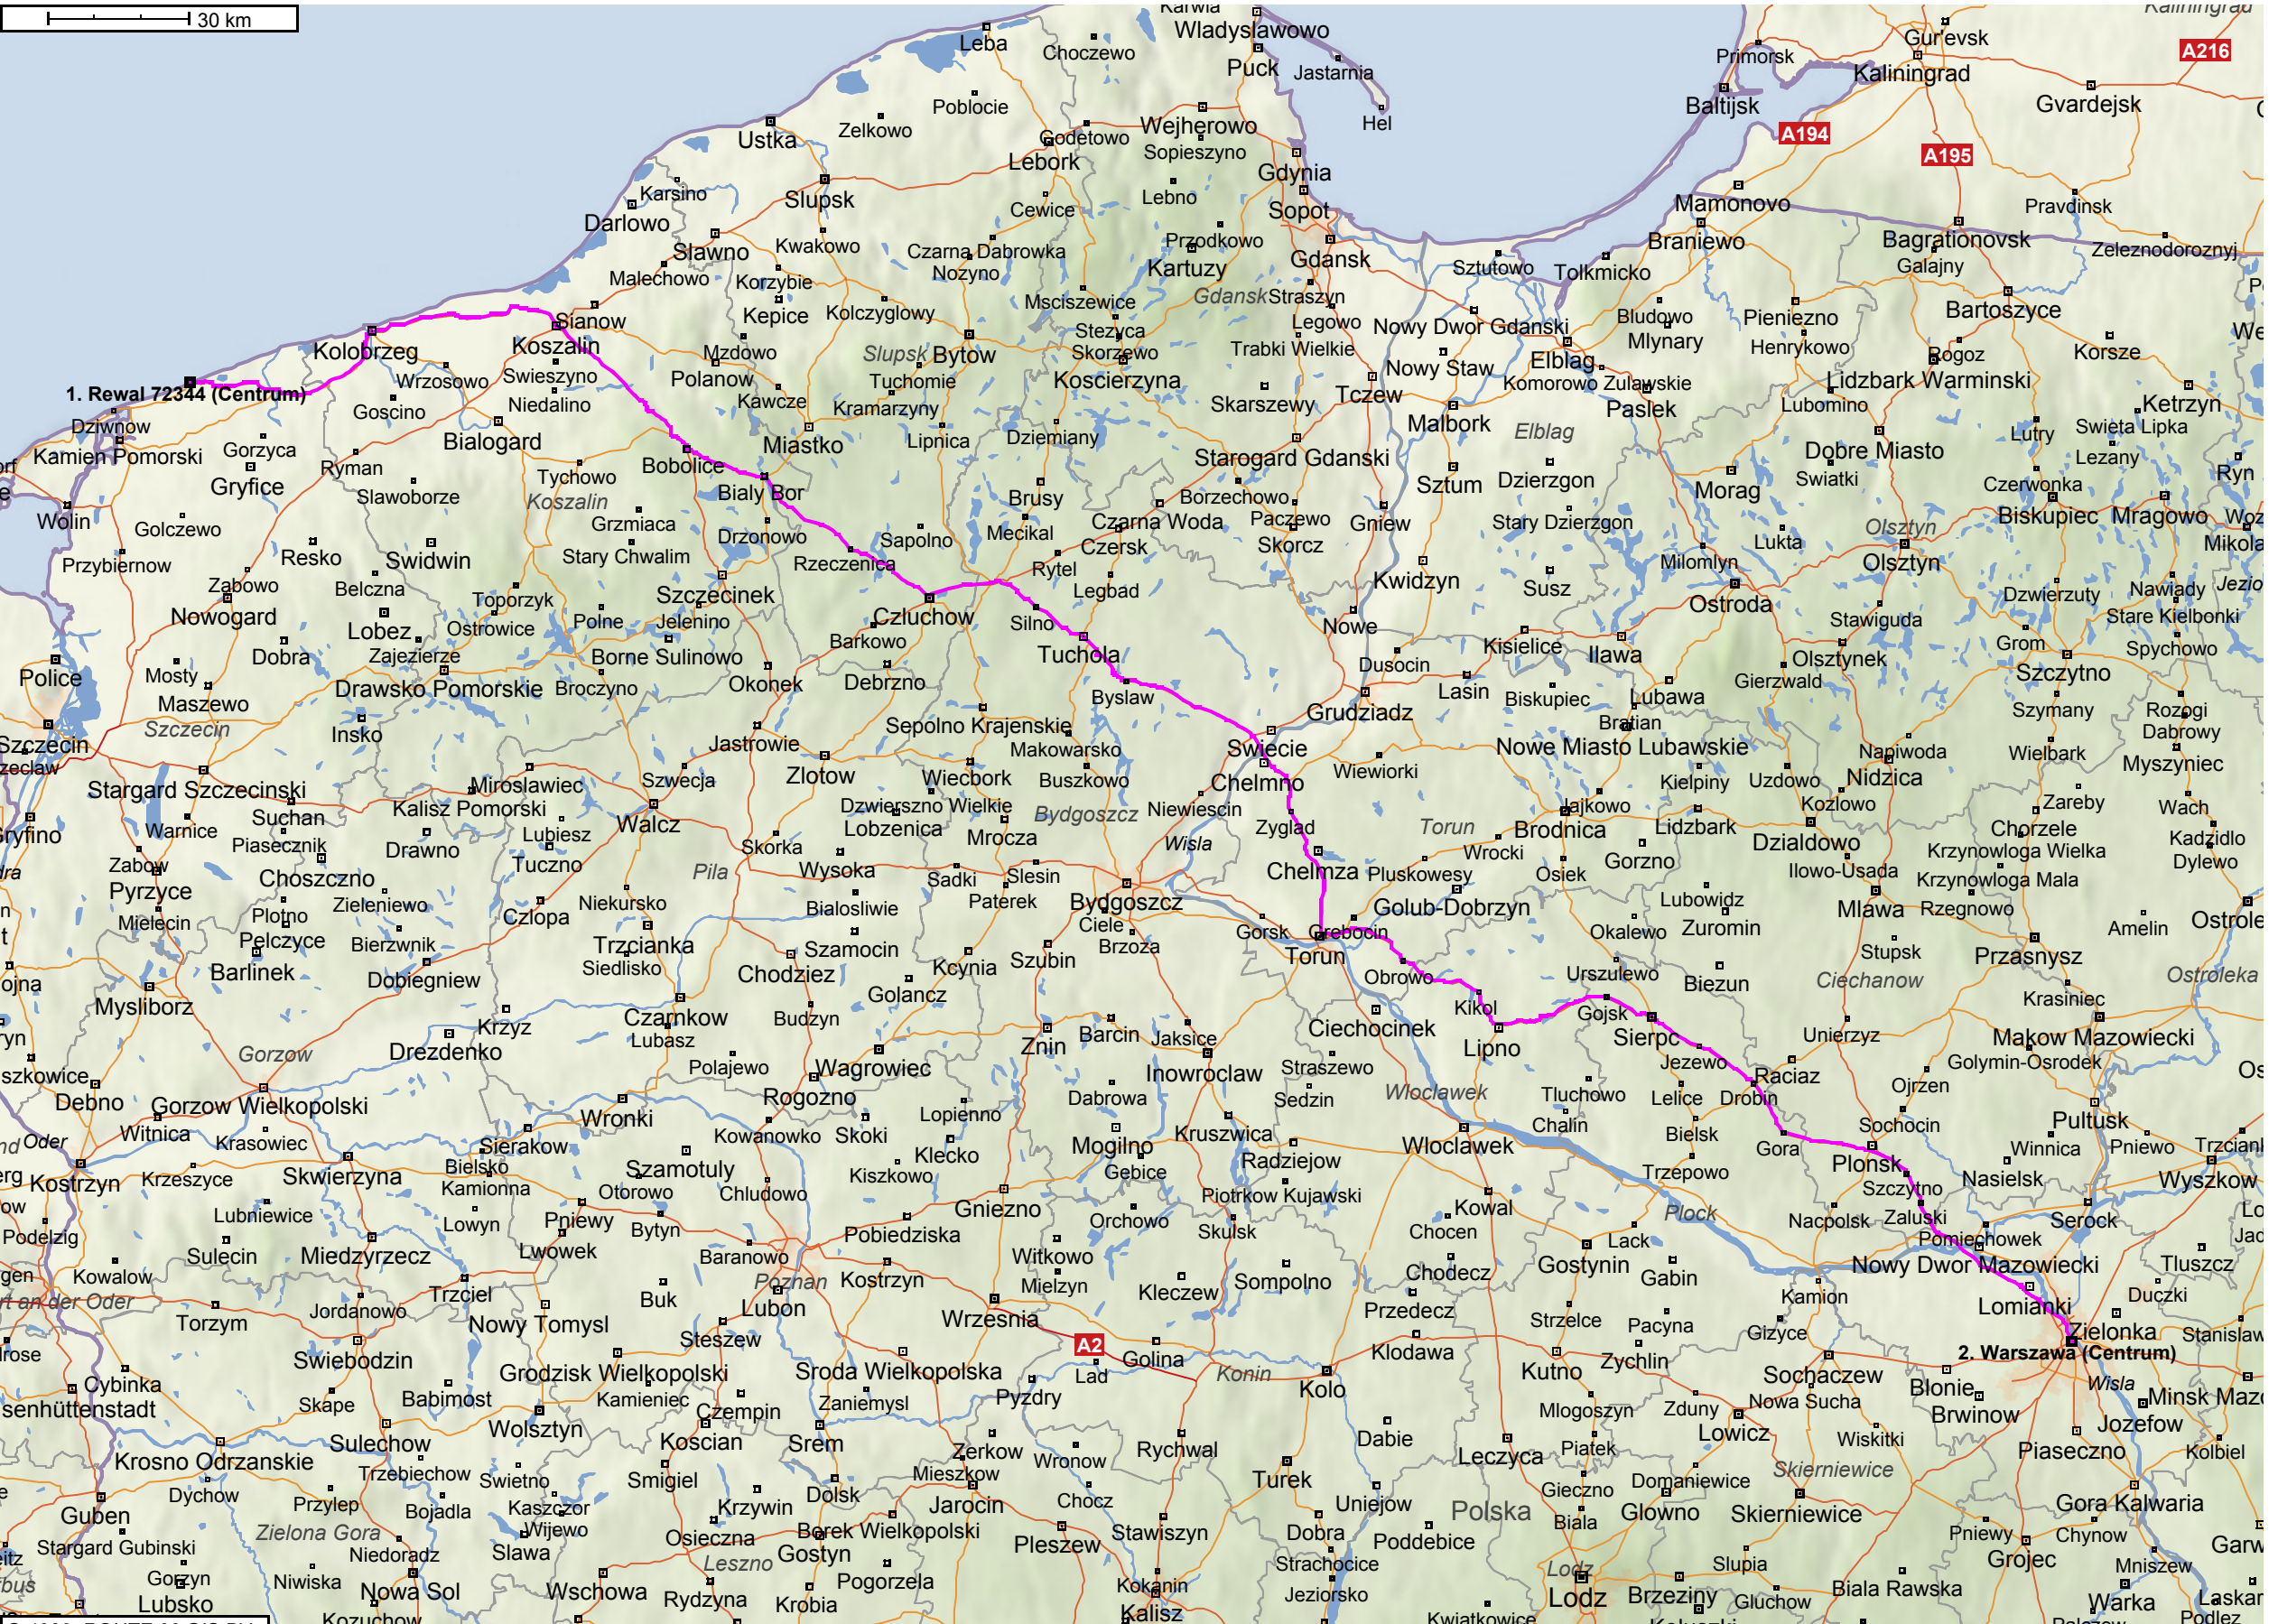

30 km

najkrótsza trasa samochodowy z Warszawa (Centrum) do Rewal 72344 (Centrum)

Odległość: 523 km Czas: 8 godziny 6 minuty Koszt: zł 116,89  
 Rezerwa: zł 156,84 Paliwo: 42,7 litr (1 : 12,2)

Miejsce	Odległość	Wskazanie	Razem	Czas
(18)	2 m		2 m	00:00
Warszawa	1,6 km		1,6 km	00:01
(724)	7,1 km		8,7 km	00:06
Dziekanow Lesny	13,2 km		21,9 km	00:17
KroczeWO 09143	20,0 km		41,9 km	00:32
Zaluski 09142 [Ciechanow]	8,7 km		50,6 km	00:39
Przyborowice Gorne	1,3 km		51,9 km	00:40
Szczytno 09141 [Ciechanow]	4,6 km		56,5 km	00:43
Szczytniki [Ciechanow]	2,9 km		59,4 km	00:45
(7)	800 m		60,2 km	00:46
Siedlin	1,4 km		61,6 km	00:47
Ilinek	5,8 km		67,4 km	00:52
Siekluki [Ciechanow]	3,0 km		70,4 km	00:54
Dzierzaznia 09164	4,7 km		75,1 km	00:57
Krzywanice [Plock]	6,5 km		81,6 km	01:02
Gora 09431 [Plock]	1,5 km		83,1 km	01:03
Marychnow	1,7 km		84,8 km	01:05
Dluzniewo Duze	1,0 km		85,8 km	01:05
Stare Sokolniki	1,7 km		87,5 km	01:07
Tupadly [Plock]	6,2 km		93,7 km	01:11
Drobin 09210 [Plock]	1,2 km		94,9 km	01:12
Szumanie	11,6 km		107 km	01:21
Stropkowo	1,4 km		108 km	01:22
Mlotkowo-Wies	500 m		108 km	01:23
Jezewo 09205 [Plock]	1,5 km		110 km	01:24
Grabiec [Plock]	3,1 km		113 km	01:26
Kisielewo [Plock]	1,4 km		114 km	01:27
Sierpc 09200	6,3 km		121 km	01:32
Gojsk 09216	10,7 km		131 km	01:40
Blinno	4,3 km		136 km	01:44
Wolka [Wloclawek]	7,5 km		143 km	01:49
Skepe 87630	2,3 km		146 km	01:51
Wymyslin	600 m		146 km	01:52
Karnkowo 87631 [Wloclawek]	5,0 km		151 km	01:56
Zlotopole [Wloclawek]	9,1 km		160 km	02:03
Konotopie	3,1 km		163 km	02:05
Kikol 87620	3,7 km		167 km	02:08
Wawrzonkowo	2,0 km		169 km	02:10
Walentowo	4,3 km		173 km	02:13
Steklin	1,9 km		175 km	02:14
Wygoda [Wloclawek]	2,3 km		178 km	02:16
Czernikowo 87640	3,1 km		181 km	02:18
Zebowiec	1,9 km		183 km	02:20
Obrowo 87126 [Torun]	1,5 km		184 km	02:21
Kaweczyn [Torun]	3,3 km		187 km	02:24
Dobrzejewice 87123	100 m		187 km	02:24
Glogowo	2,7 km		190 km	02:26
Lubicz 87162 [Torun]	3,7 km		194 km	02:29
(10)	9,2 km	trzymać się prawej strony	203 km	02:37
Grzywna	16,8 km		220 km	02:51
Konczewice [Torun]	4,2 km		224 km	02:54
Zyglad 86211	9,3 km		233 km	03:01
Stolno 86212	5,6 km		239 km	03:05
Grubno	4,0 km		243 km	03:09
Glogowko Krolewskie	7,5 km		250 km	03:15
(1)	400 m		251 km	03:15
Bramka [Bydgoszcz]	12,8 km		264 km	03:31
Byslaw 89510	17,3 km		281 km	03:52
Plazowo	6,3 km		287 km	04:00
(240)	5,6 km		293 km	04:06
(237)	1,8 km		295 km	04:09
Tuchola 89500	2,7 km		297 km	04:12
Bladowo	3,6 km		301 km	04:16
Zalno 89507	2,4 km		303 km	04:19
Silno 89661 [Bydgoszcz]	6,7 km		310 km	04:28
(240)	6,5 km		317 km	04:36
Chojnice 89600	1,8 km		318 km	04:37
Rychnowy [Slupsk]	13,0 km		331 km	04:47
(22)	700 m	trzymać się prawej strony	332 km	04:48
Czluchow 77300	3,2 km		335 km	04:52
Koldowo	600 m		336 km	04:52
Nowosiolki [Slupsk]	4,0 km		340 km	04:57
Stolczno	3,2 km		343 km	05:01
Gwiedzcin	5,4 km		348 km	05:08
Rzeczenica 77304	7,4 km		356 km	05:17
Sporysz	10,8 km		367 km	05:30
Brzezcie 77306 [Slupsk]	1,8 km		368 km	05:33
(23)	8,2 km	trzymać się lewej strony	377 km	05:43
Bialy Bor 78425 [Koszalin]	400 m		377 km	05:44
Bialy Dwor [Koszalin]	7,4 km		384 km	05:53
(23)	10,3 km	trzymać się prawej strony	395 km	06:05
Bobolice 78430 [Koszalin]	1,5 km		396 km	06:06
Glodowa	4,6 km		401 km	06:10